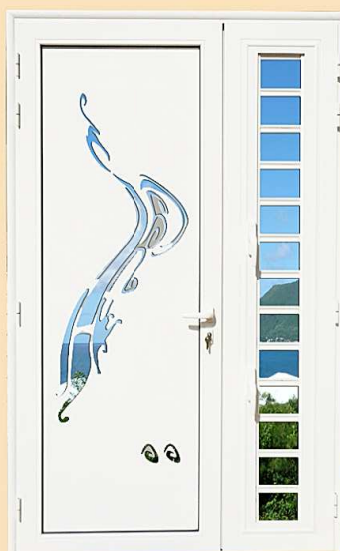

# Portes d'entrées *Création*

**STANDARD et SUR MESURE**

**NOUVEAUTÉS**

**PORTE SIMPLE OU TIERCEE DECOR MARBOUYA**  
Dormant couvre-joint intégré + seuil  
Serrure trois points  
Dimensions disponibles :  
• 900 x 2200  
• 1400 x 2200

**PORTE SIMPLE OU TIERCEE DECOR PERROQUET**  
Dormant couvre-joint intégré + seuil  
Serrure trois points  
Dimensions disponibles :  
• 900 x 2200  
• 1400 x 2200

**PORTE SIMPLE OU TIERCEE DECOR TORTUE**  
Dormant couvre-joint intégré + seuil  
Serrure trois points  
dimensions standard disponibles :  
• 900 x 2200  
• 1400 x 2200

**PORTE SIMPLE OU TIERCEE DECOR TOUCAN**  
Dormant couvre-joint intégré + seuil  
Serrure trois points  
Dimensions disponibles :  
• 900 x 2200  
• 1400 x 2200

**PORTE SIMPLE OU TIERCEE DECOR COCOTIER**  
Dormant couvre-joint intégré + seuil  
Serrure trois points  
Dimensions standard :  
• 900 x 2200  
• 1400 x 2200

**PORTE 1 VANTAIL JALOUSIE\***  
Dormant avec couvre-joint intégré + seuil  
Serrure trois points  
Dimensions disponibles :  
• 900 x 2200  
Option moustiquaire

**PORTE SIMPLE OU TIERCEE DECOR VOLUTE**  
Dormant couvre-joint intégré + seuil  
Serrure trois points  
Dimensions disponibles :  
• 900 x 2200  
• 1400 x 2200